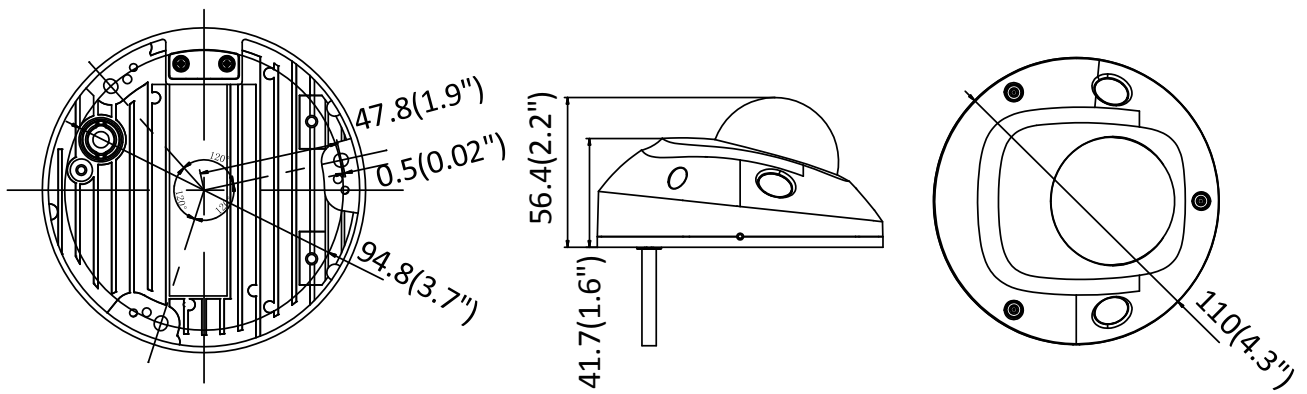

Maße

Zubehör

DS-1280ZJ-DM46
Junction Box